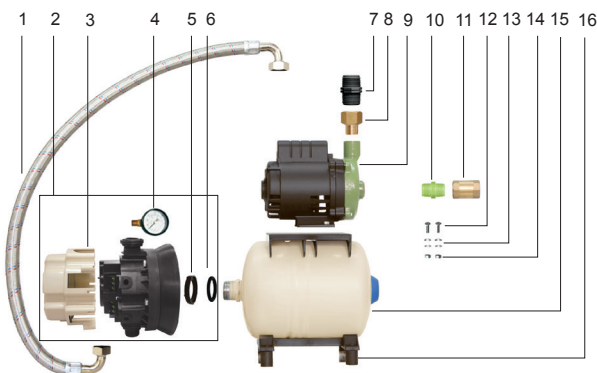

TAP CPW

TAP-08 C CPW