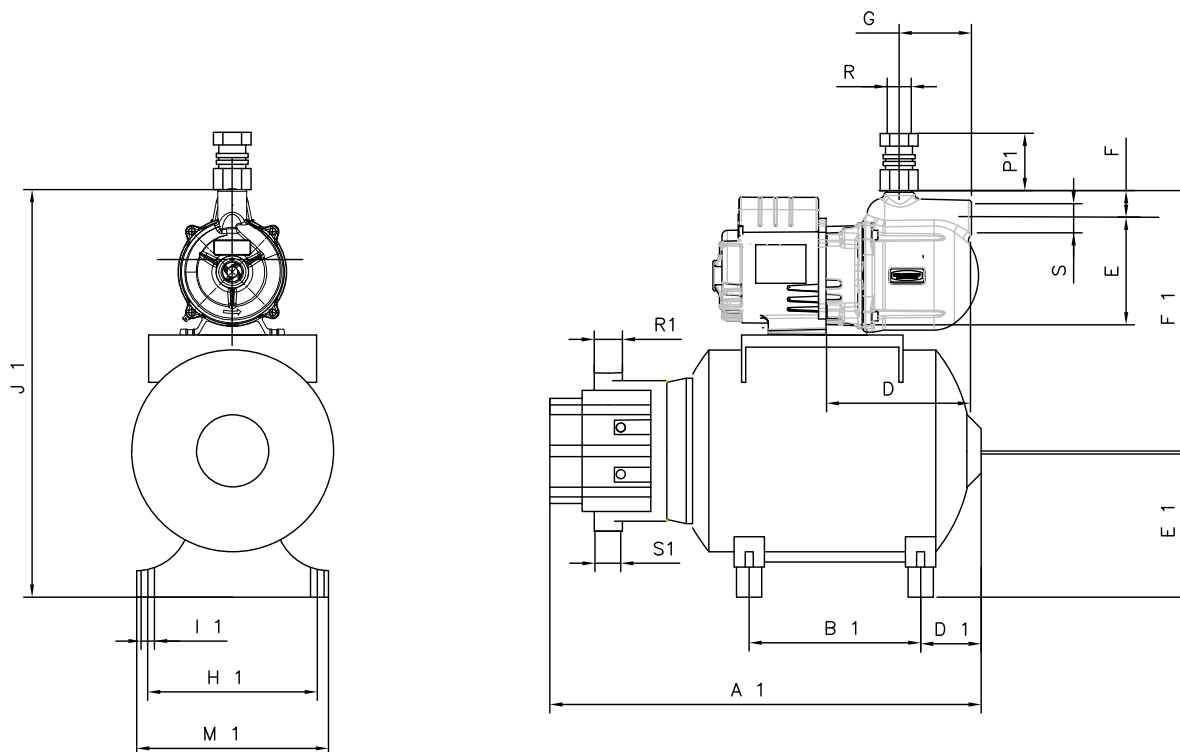

Revisão 06 - Fevereiro/2015

**TAP-20 C CPW**

**DIMENSÕES EM MILÍMETROS (mm) - 60 Hz**

Descrição Referência	Tanques de Pressão TAP-20 C CPW
A1	556
B1	265
D	38
D1	170
E	83
E1	180
F	113
F1	344
G	39
H1	230
I1	10
J1	515
M1	265
N1	62
P1	65
R (BSP)	1
R1	1
S (BSP)	1
S1	1

Revisão 06 - Fevereiro/2015

TAP-20 A CPW

DIMENSÕES EM MILÍMETROS (mm) - 60 Hz

Descrição	Tanques de Pressão
Referência	TAP-20 A CPW
A1	556
B1	265
D	189
D1	170
E	140
E1	180
F	34
F1	425
G	95
H1	230
I1	10
J1	570
M1	265
P1	65
R (BSP)	3/4
R1	1
S (BSP)	3/4
S1	1