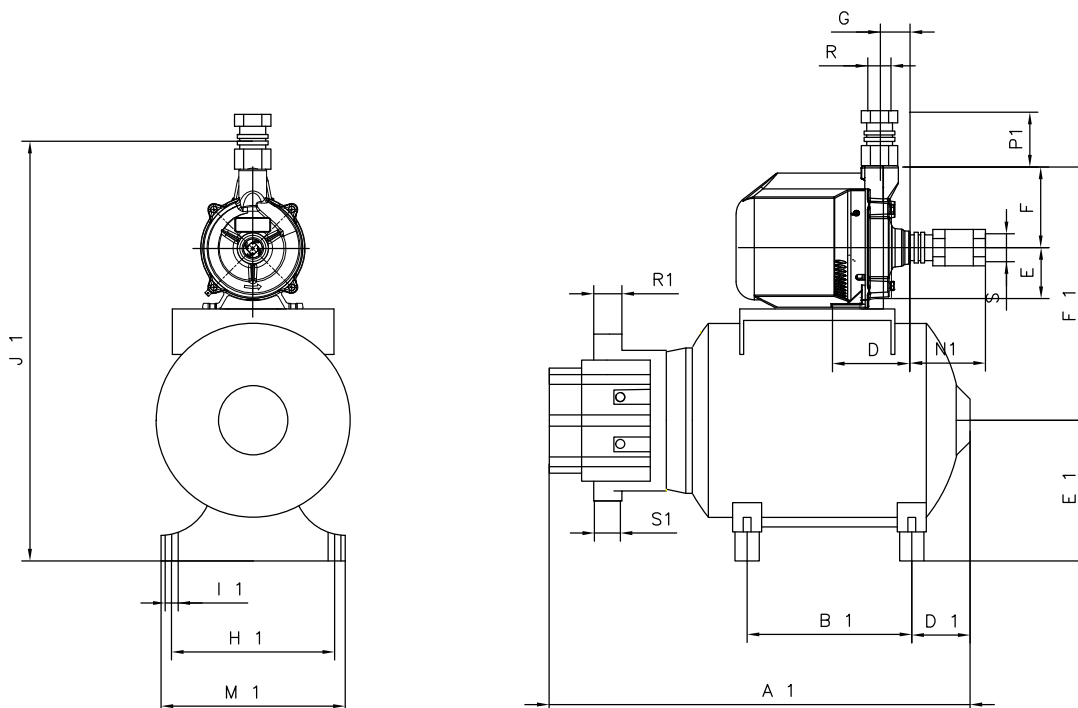

## TAP-08 C CPW

### DIMENSÕES EM MILÍMETROS (mm) - 60 Hz

Descrição	Tanques de Pressão
Referência	TAP-08 C CPW
A1	427
B1	170
D	64
D1	60
E	76
E1	130
F	100
F1	310
G	24
H1	168
I1	10
J1	474
M1	190
N1	62
P1	65
R (BSP)	3/4
R1	1
S (BSP)	3/4
S1	1

Revisão 06 - Fevereiro/2015

**TAP-20 C CPW**

**DIMENSÕES EM MILÍMETROS (mm) - 60 Hz**

Descrição Referência	Tanques de Pressão TAP-20 C CPW
A1	556
B1	265
D	38
D1	170
E	83
E1	180
F	113
F1	344
G	39
H1	230
I1	10
J1	515
M1	265
N1	62
P1	65
R (BSP)	1
R1	1
S (BSP)	1
S1	1

Revisão 06 - Fevereiro/2015

TAP-20 A CPW

DIMENSÕES EM MILÍMETROS (mm) - 60 Hz

Descrição	Tanques de Pressão
Referência	TAP-20 A CPW
A1	556
B1	265
D	189
D1	170
E	140
E1	180
F	34
F1	425
G	95
H1	230
I1	10
J1	570
M1	265
P1	65
R (BSP)	3/4
R1	1
S (BSP)	3/4
S1	1