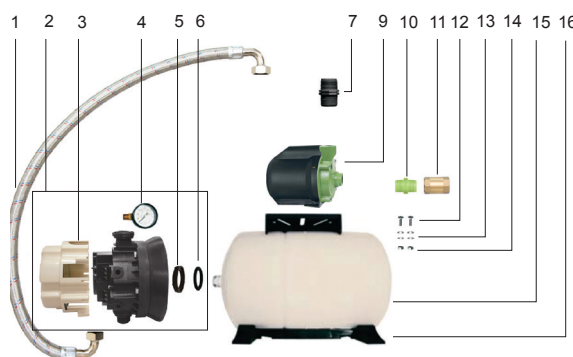

TAP-20 C CPW