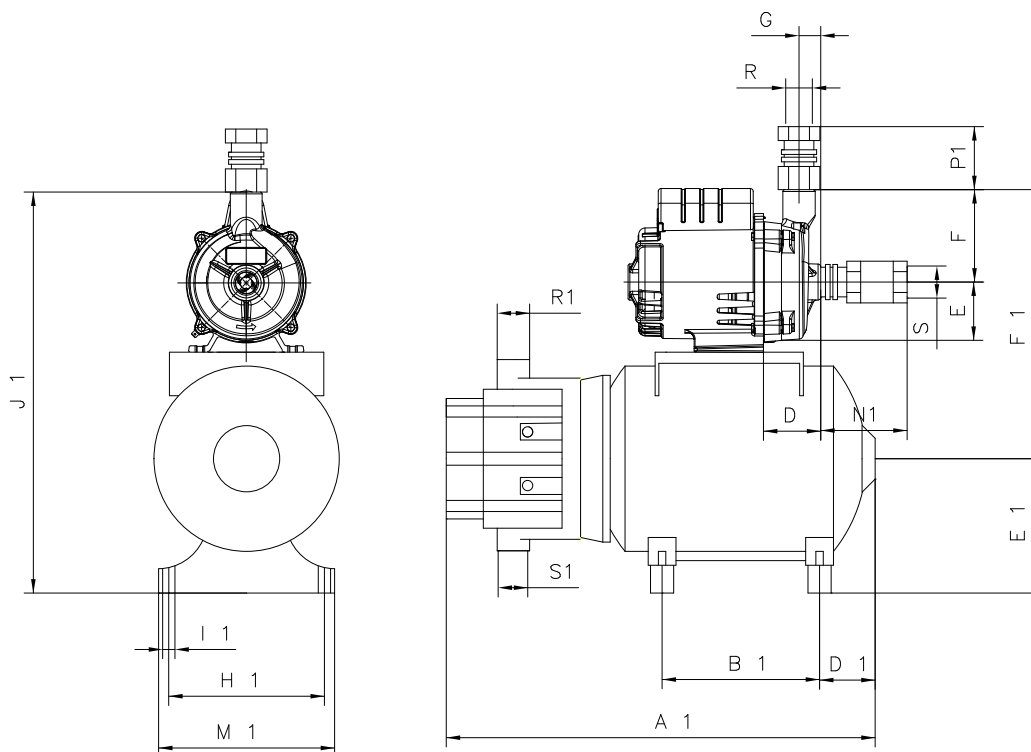

## TAP-08 C CPW

### DIMENSÕES EM MILÍMETROS (mm) - 60 Hz

Descrição	Tanques de Pressão
Referência	TAP-08 C CPW
A1	427
B1	170
D	64
D1	60
E	76
E1	130
F	100
F1	310
G	24
H1	168
I1	10
J1	474
M1	190
N1	62
P1	65
R (BSP)	3/4
R1	1
S (BSP)	3/4
S1	1

Revisão 06 - Fevereiro/2015

**TAP-20 C CPW**

**DIMENSÕES EM MILÍMETROS (mm) - 60 Hz**

Descrição Referência	Tanques de Pressão TAP-20 C CPW
A1	556
B1	265
D	38
D1	170
E	83
E1	180
F	113
F1	344
G	39
H1	230
I1	10
J1	515
M1	265
N1	62
P1	65
R (BSP)	1
R1	1
S (BSP)	1
S1	1

Revisão 06 - Fevereiro/2015

TAP-20 A CPW

DIMENSÕES EM MILÍMETROS (mm) - 60 Hz

Descrição	Tanques de Pressão
Referência	TAP-20 A CPW
A1	556
B1	265
D	189
D1	170
E	140
E1	180
F	34
F1	425
G	95
H1	230
I1	10
J1	570
M1	265
P1	65
R (BSP)	3/4
R1	1
S (BSP)	3/4
S1	1