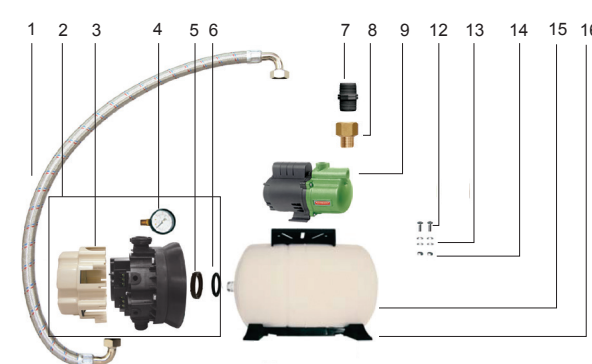

## TAP CPW

TAP-08 C CPW

TAP-20 C CPW

TAP-20 A CPW

Item	Descrição do Bombeador	Quant. de peças utilizadas no produto	Quant. de peças contidas em cada caixa do kit	TAP-08 CPW		TAP-20 C CPW				TAP-20 A CPW			
				1/2 cv		1/2 cv		1 cv		1/2 cv		1 cv	
				127V	220V	127V	220V	127V	220V	127V	220V	127V	220V
(*) 1	Mangueira Aço Inox Flexível	1	-	87206897-00	87206897-00	87206897-00	87206897-00	87206897-00	87206897-00	87206897-00	87206897-00	87206897-00	87206897-00
2	Controlador Eletrônico Pump Wave	1	-	8752023777A	8752023779A	8752023779A	8752023779A	8752023779A	8752023779A	8752023777A	8752023779A	8752023777A	8752023779A
3	Capa Plástica Pump Wave	1	-	8752050101A	8752050102A	8752050101A	8752050102A	8752050101A	8752050102A	8752050102A	8752050102A	8752050101A	8752050101A
4	Manômetro Pump Wave	1	-	8752051101A	8752051101A	8752051101A	8752051101A	8752051101A	8752051101A	8752051101A	8752051101A	8752051101A	8752051101A
5	Anel plástico Pump Wave	1	-	8752048102A	8752048102A	8752048102A	8752048102A	8752048102A	8752048102A	8752048102A	8752048102A	8752048102A	8752048102A
6	O-ring Pump Wave	1	-	8752049101A	8752049101A	8752049101A	8752049101A	8752049101A	8752049101A	8752049101A	8752049101A	8752049101A	8752049101A
(*) 7	Niple PVC Preto 1"	1	-	87206897-00	87206897-00	87206897-00	87206897-00	87206897-00	87206897-00	87206897-00	87206897-00	87206897-00	87206897-00
8	Luva Redução 1" x 3/4"	1	-	8720103101A	8720103101A	-	-	-	-	8720103101A	8720103101A	8720103101A	8720103101A
(**) 9	Motobomba	1	-	87109339-00	87109340-00	87106824-00	87106829-00	87106856-00	87106861-00	87100279-00	87100280-00	87130824-00	87130825-00
10	Niple de ferro galvanizado	1	-	8720342502A	8720342502A	8720342501A	8720342501A	8720342501A	8720342501A	-	-	-	-
11	Válvula de retenção horizontal	1	-	8752023783A	8752023783A	8752023776A	8752023776A	8752023776A	8752023776A	-	-	-	-
12	Kit paraf. SZ NC 1/4 X 3/4	2	5	8720130104A	8720130104A	8720130104A	8720130104A	8720130104A	8720130104A	8720130104A	8720130104A	8720130104A	8720130104A
13	Arruela Lisa 1/4	4	-	8720020102A	8720020102A	8720020102A	8720020102A	8720020102A	8720020102A	8720020102A	8720020102A	8720020102A	8720020102A
14	Porca SZ UNC 1/4	2	-	8720154101A	8720154101A	8720154101A	8720154101A	8720154101A	8720154101A	8720154101A	8720154101A	8720154101A	8720154101A
15	Tanque de Pressão Horizontal	1	-	87206893-00	87206893-00	87206887-00	87206887-00	87206887-00	87206887-00	87206887-00	87206887-00	87206887-00	87206887-00
(*) 16	Pés de Borracha	4	-	87206897-00	87206897-00	87206897-00	87206897-00	87206897-00	87206897-00	87206897-00	87206897-00	87206897-00	87206897-00