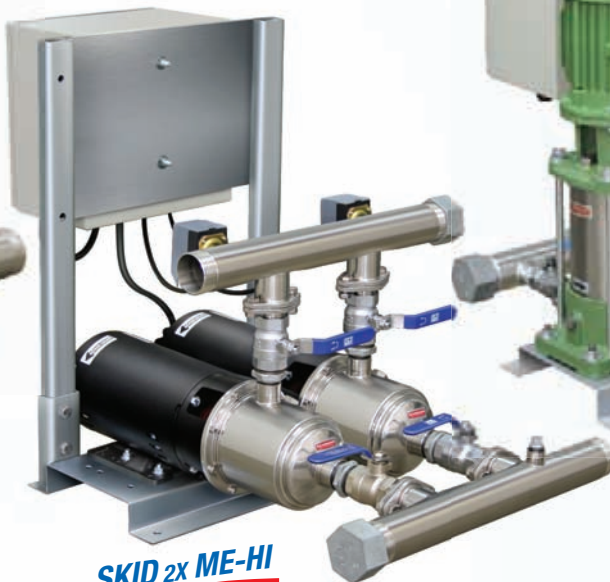

**SCHNEIDER**  
MOTOBOMBAS

# Série SKID

**SKID 2x BC-92**

**SKID 2x ME-HI**

**SKID 2x VME**

*Sistemas para pressurização de redes hidráulicas que requerem alto consumo de água.*

**Franklin Electric**

Suporte Técnico

**0800 648 0200**