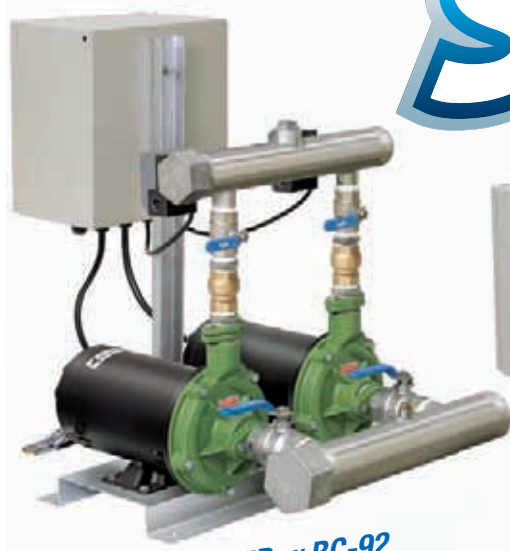

**SCHNEIDER**  
MOTOBOMBAS

# Série SKID

**SKID 2x BC-92**

**SKID 2x ME-HI**

**SKID 2x VME**

*Sistemas para pressurização de redes hidráulicas que requerem alto consumo de água.*

**Franklin Electric**

Suporte Técnico

**0800 648 0200**