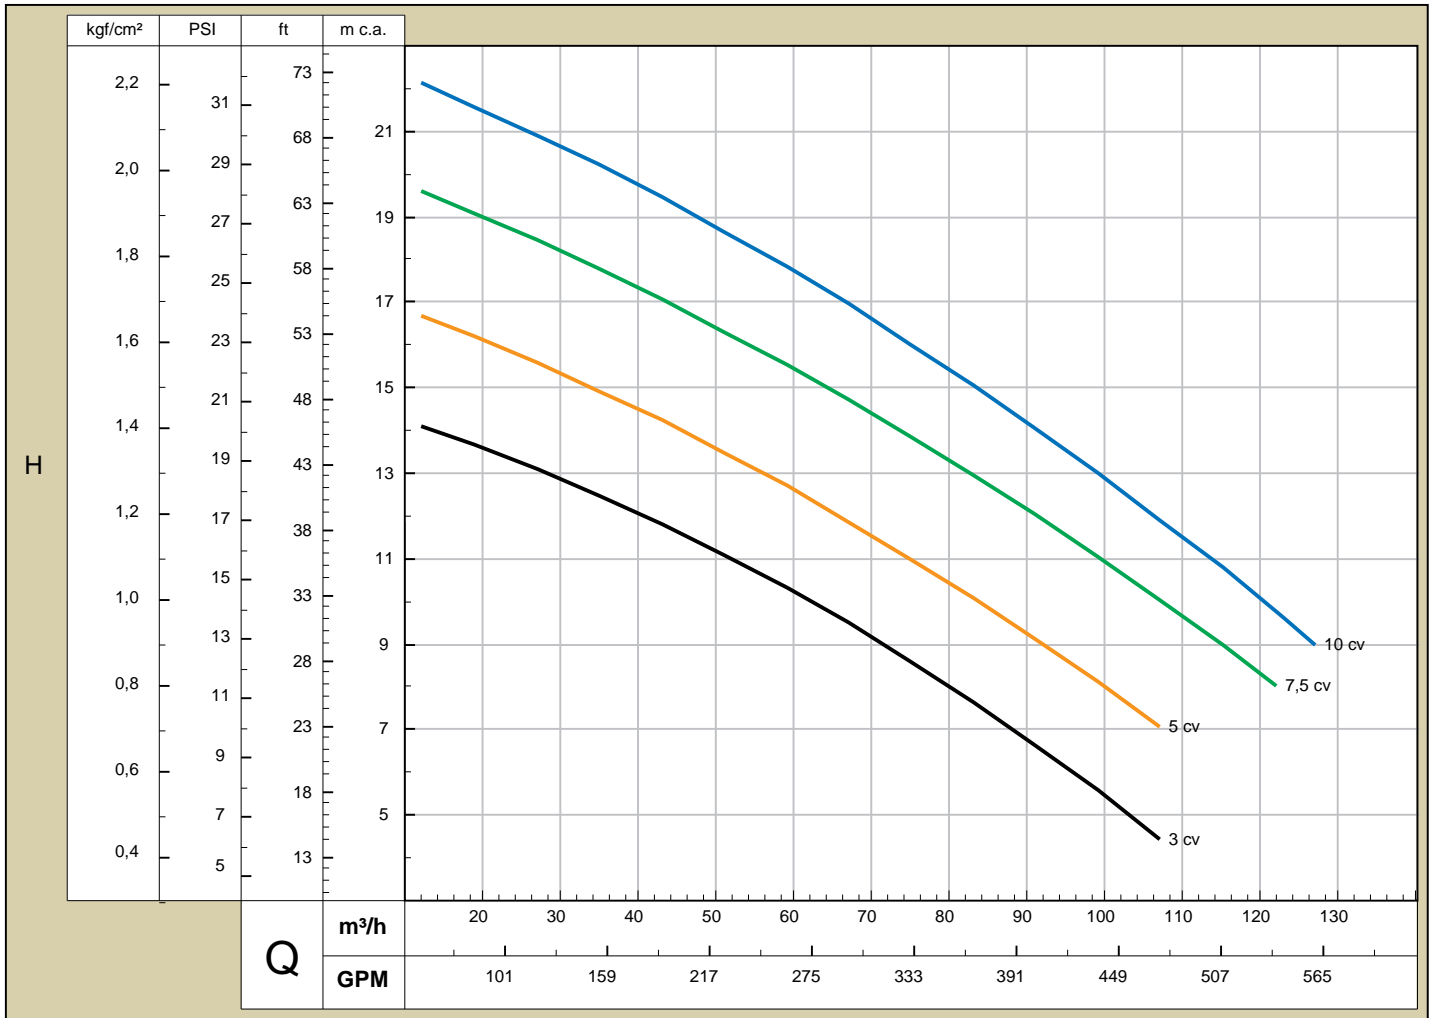

Sucção/Succión/Suction	-	Potência/Potencia/Power [kW(cv)]	2.2 ( 3 )	3.7 ( 5 )	5.5 ( 7.5 )	7.5 ( 10 )
Recalque/Descarga/Discharge	3"	Rotor/Impulsor/Impeller [mm]	175	190	205	219

Sucção/Succión/Suction	-	Potência/Potencia/Power [kW(cv)]	2.2 ( 3 )	3.7 ( 5 )	5.5 ( 7.5 )	7.5 ( 10 )
Recalque/Descarga/Discharge	4"	Rotor/Impulsor/Impeller [mm]	166	178	190	203