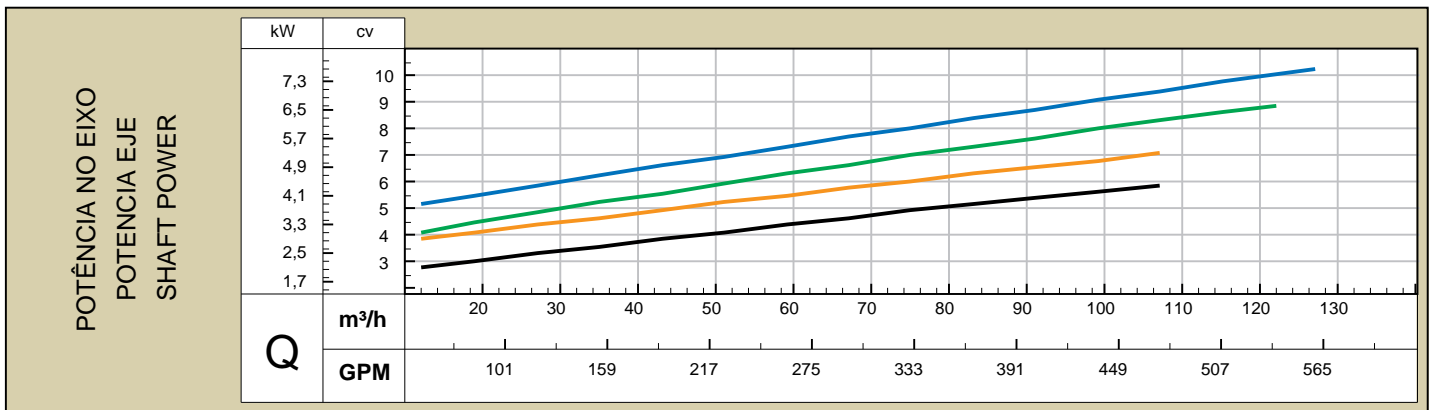

Sucção/Succión/Suction	-	Potência/Potencia/Power [kW(cv)]	2.2 ( 3 )	3.7 ( 5 )	5.5 ( 7.5 )	7.5 ( 10 )
Recalque/Descarga/Discharge	3"	Rotor/Impulsor/Impeller [mm]	175	190	205	219

Sucção/Succión/Suction	-	Potência/Potencia/Power [kW(cv)]	2.2 ( 3 )	3.7 ( 5 )	5.5 ( 7.5 )	7.5 ( 10 )
Recalque/Descarga/Discharge	4"	Rotor/Impulsor/Impeller [mm]	166	178	190	203