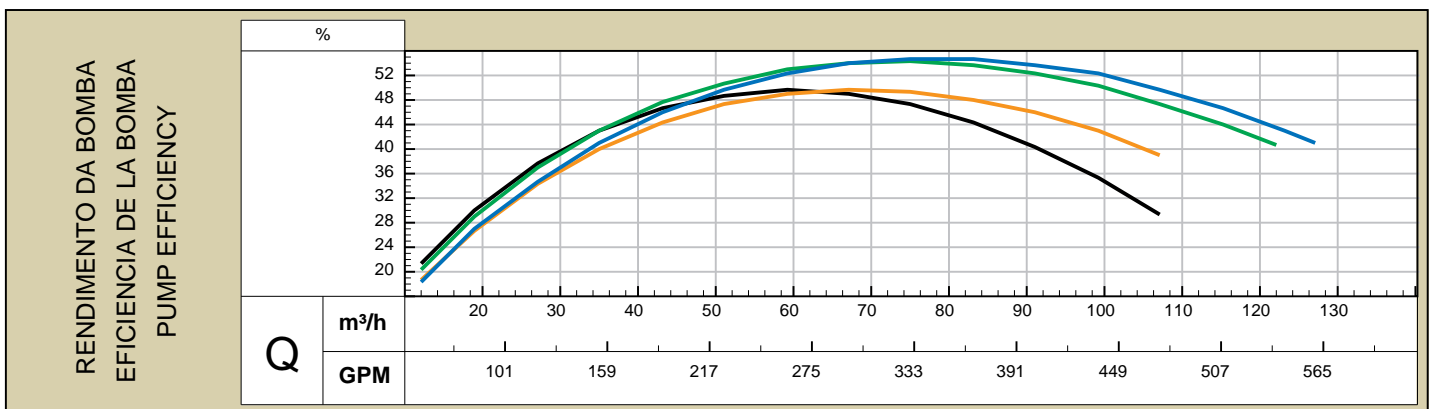

Sucção/Succión/Suction	-	Potência/Potencia/Power [kW(cv)]	2.2 ( 3 )	3.7 ( 5 )	5.5 ( 7.5 )	7.5 ( 10 )
Recalque/Descarga/Discharge	3"	Rotor/Impulsor/Impeller [mm]	175	190	205	219

Sucção/Succión/Suction	-	Potência/Potencia/Power [kW(cv)]	2.2 ( 3 )	3.7 ( 5 )	5.5 ( 7.5 )	7.5 ( 10 )
Recalque/Descarga/Discharge	4"	Rotor/Impulsor/Impeller [mm]	166	178	190	203