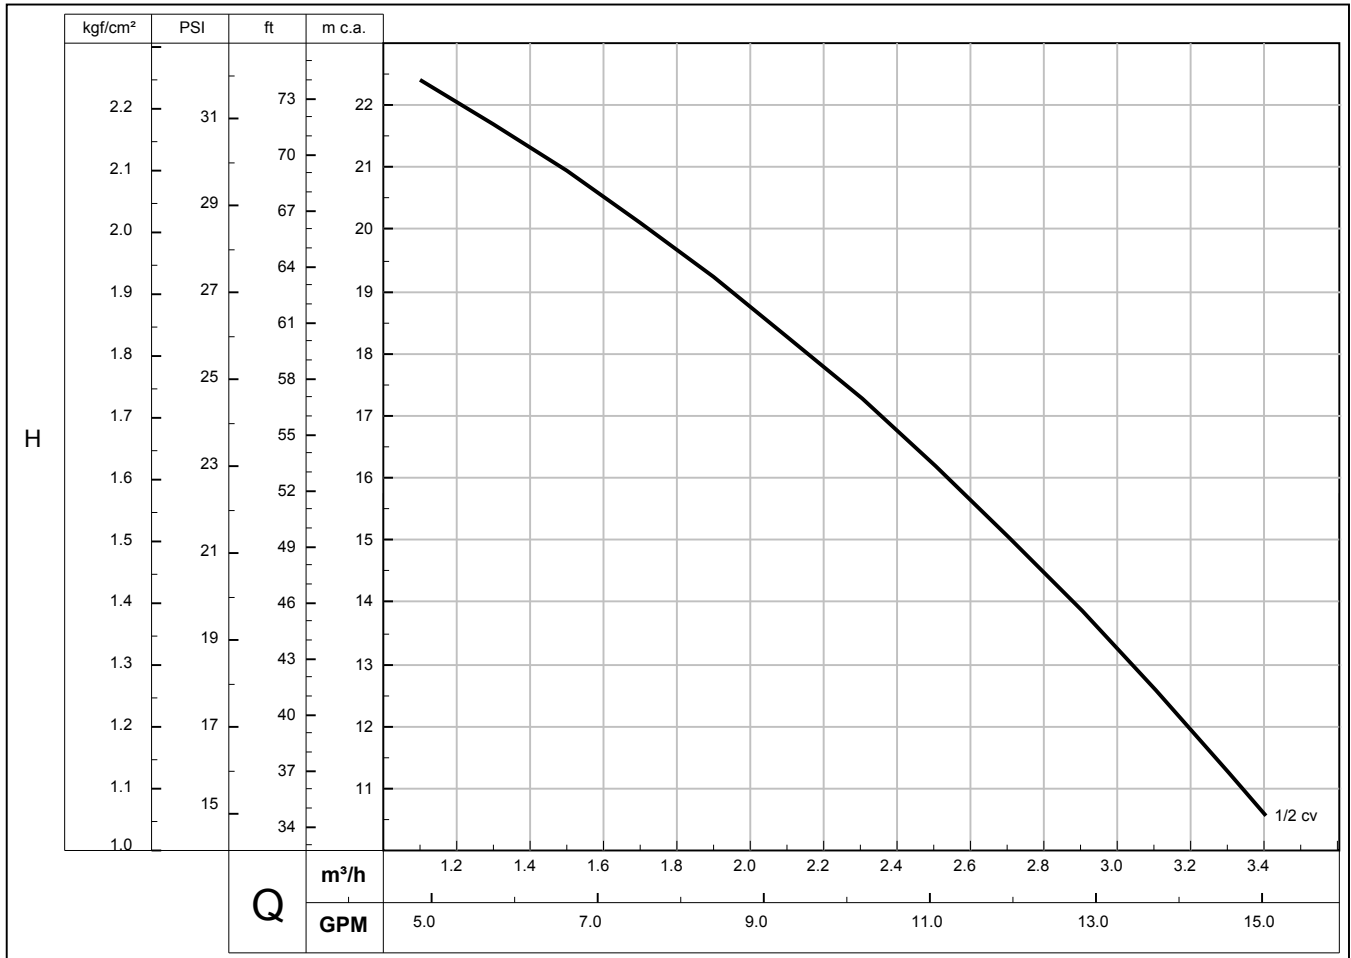

Sucção/Succión/Suction	3/4"	Potência/Potencia/Power [kW(cv)]	0,36 (1/2)
Recalque/Descarga/Discharge	1"	Rotor/Impulsor/Impeller (mm)	107

Sucção/Succión/Suction	1"	Potência/Potencia/Power [kW(cv)]	0,37 (1/2)
Recalque/Descarga/Discharge	1"	Rotor/Impulsor/Impeller (mm)	128

Sucção/Succión/Suction	3/4"	Potência/Potencia/Power [kW(cv)]	0,37 (1/2)
Recalque/Descarga/Discharge	3/4"	Rotor/Impulsor/Impeller (mm)	107