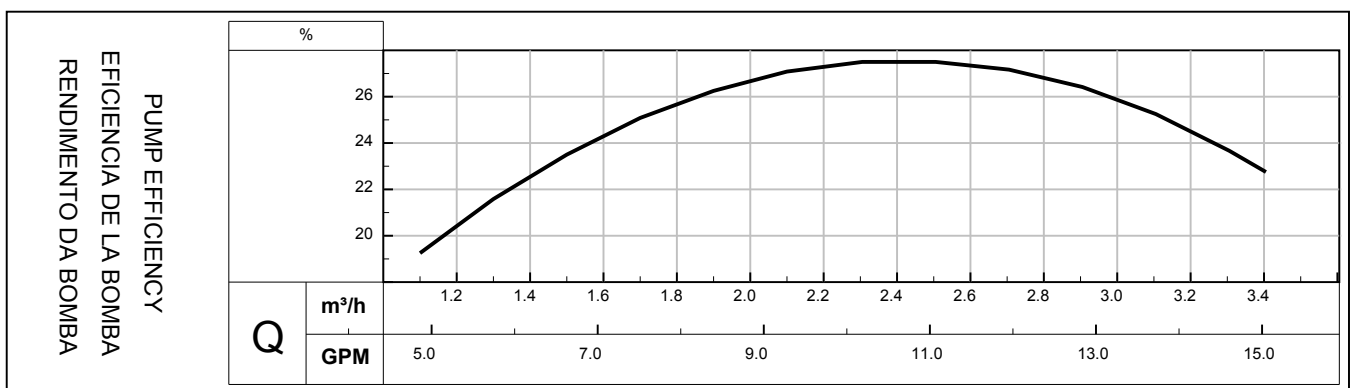

Sucção/Succión/Suction	3/4"	Potência/Potencia/Power [kW(cv)]	0,36 (1/2)
Recalque/Descarga/Discharge	1"	Rotor/Impulsor/Impeller (mm)	107

Sucção/Succión/Suction	1"	Potência/Potencia/Power [kW(cv)]	0,37 (1/2)
Recalque/Descarga/Discharge	1"	Rotor/Impulsor/Impeller (mm)	128

Sucção/Succión/Suction	3/4"	Potência/Potencia/Power [kW(cv)]	0,37 (1/2)
Recalque/Descarga/Discharge	3/4"	Rotor/Impulsor/Impeller (mm)	107