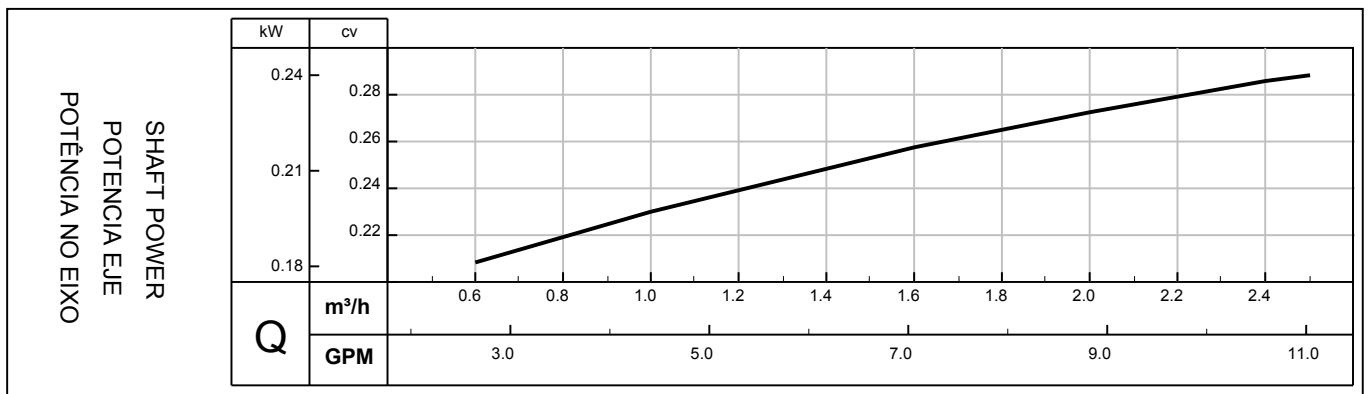

Sucção/Succión/Suction	3/4"	Potência/Potencia/Power [kW(cv)]	0,36 (1/2)
Recalque/Descarga/Discharge	1"	Rotor/Impulsor/Impeller (mm)	107

Sucção/Succión/Suction	1"	Potência/Potencia/Power [kW(cv)]	0,37 (1/2)
Recalque/Descarga/Discharge	1"	Rotor/Impulsor/Impeller (mm)	128

Sucção/Succión/Suction	3/4"	Potência/Potencia/Power [kW(cv)]	0,37 (1/2)
Recalque/Descarga/Discharge	3/4"	Rotor/Impulsor/Impeller (mm)	107