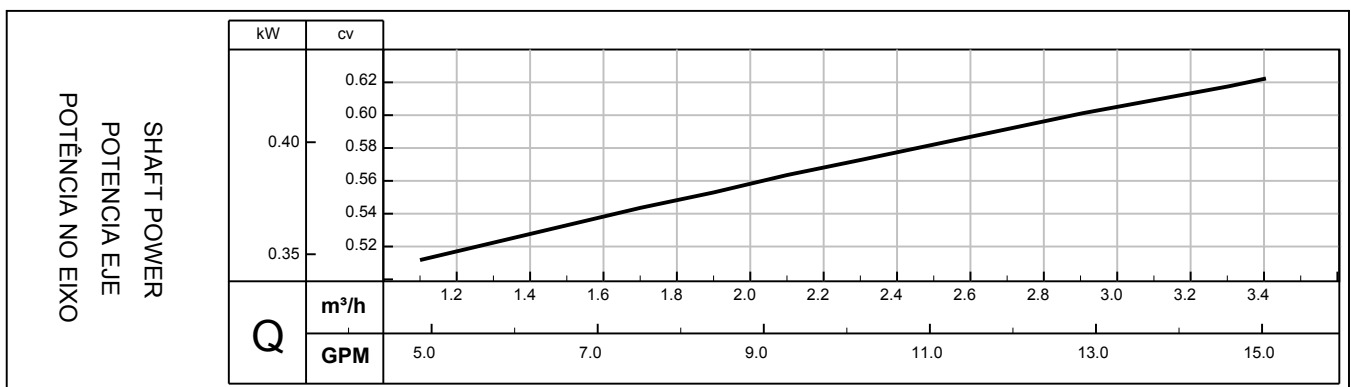

Sucção/Succión/Suction	3/4"	Potência/Potencia/Power [kW(cv)]	0,36 (1/2)
Recalque/Descarga/Discharge	1"	Rotor/Impulsor/Impeller (mm)	107

Sucção/Succión/Suction	1"	Potência/Potencia/Power [kW(cv)]	0,37 (1/2)
Recalque/Descarga/Discharge	1"	Rotor/Impulsor/Impeller (mm)	128

Sucção/Succión/Suction	3/4"	Potência/Potencia/Power [kW(cv)]	0,37 (1/2)
Recalque/Descarga/Discharge	3/4"	Rotor/Impulsor/Impeller (mm)	107