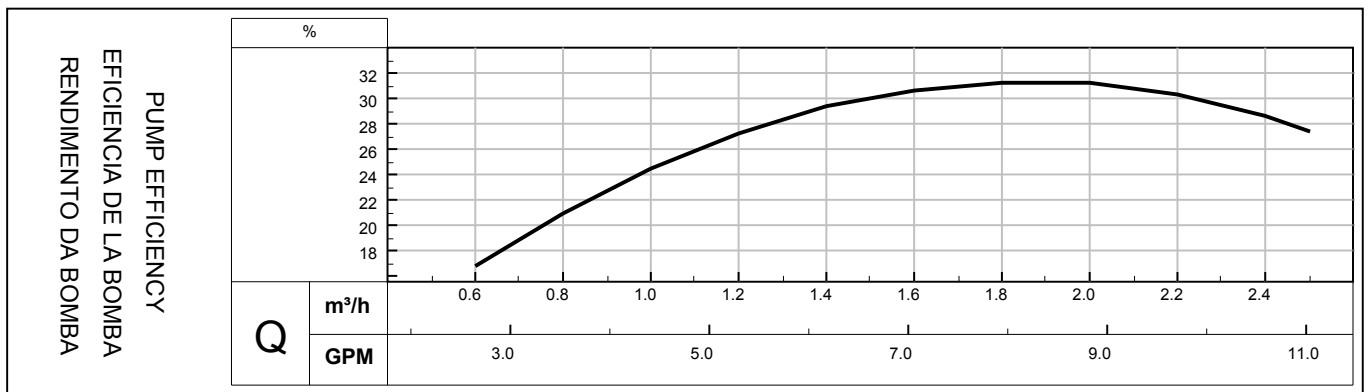

Sucção/Succión/Suction	3/4"	Potência/Potencia/Power [kW(cv)]	0,36 (1/2)
Recalque/Descarga/Discharge	1"	Rotor/Impulsor/Impeller (mm)	107

Sucção/Succión/Suction	1"	Potência/Potencia/Power [kW(cv)]	0,37 (1/2)
Recalque/Descarga/Discharge	1"	Rotor/Impulsor/Impeller (mm)	128

Sucção/Succión/Suction	3/4"	Potência/Potencia/Power [kW(cv)]	0,37 (1/2)
Recalque/Descarga/Discharge	3/4"	Rotor/Impulsor/Impeller (mm)	107