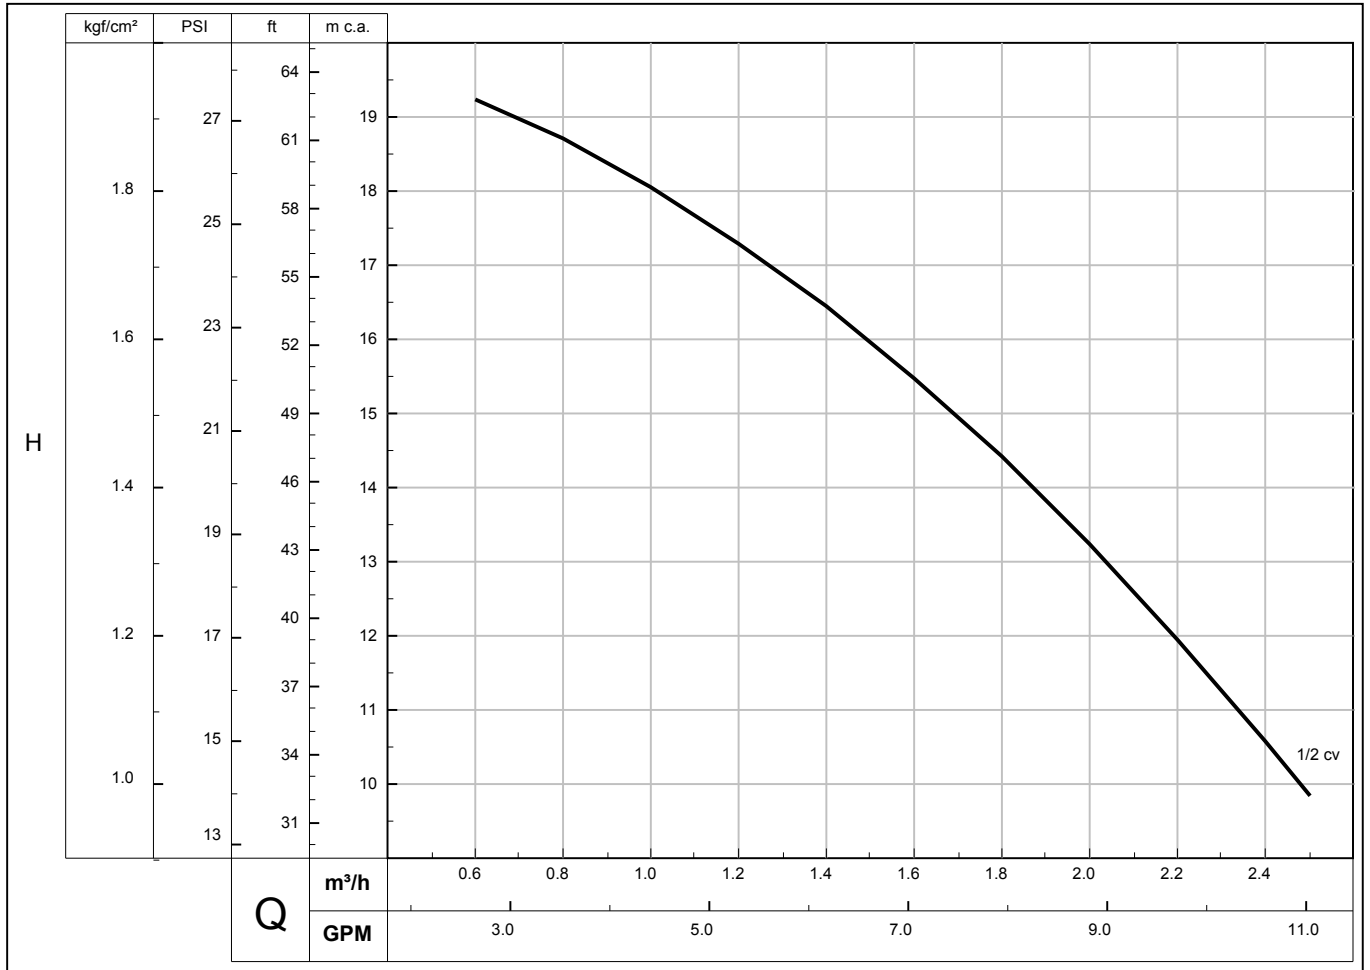

Sucção/Succión/Suction	3/4"	Potência/Potencia/Power [kW(cv)]	0,36 (1/2)
Recalque/Descarga/Discharge	1"	Rotor/Impulsor/Impeller (mm)	107

Sucção/Succión/Suction	1"	Potência/Potencia/Power [kW(cv)]	0,37 (1/2)
Recalque/Descarga/Discharge	1"	Rotor/Impulsor/Impeller (mm)	128

Sucção/Succión/Suction	3/4"	Potência/Potencia/Power [kW(cv)]	0,37 (1/2)
Recalque/Descarga/Discharge	3/4"	Rotor/Impulsor/Impeller (mm)	107